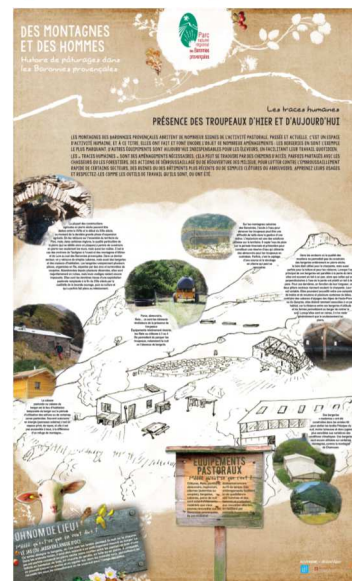

Parc naturel régional des Baronnies provençales

EXPOSITION « DES MONTAGNES ET DES HOMMES »

PRESENTATION

Cette exposition cherche à dresser un panorama « complet » du pastoralisme dans les Baronnies provençales à travers 8 panneaux thématiques et une vitrine de présentation de matériel de berger et d'éleveur. A travers des approches historiques, naturalistes, techniques et économiques, découvrez et faites découvrir l'élevage local et ses acteurs.

De nombreux thèmes sont abordés :

- La répartition des troupeaux dans l'espace ;
- L'évolution des usages pastoraux dans le temps ;
- Les différents milieux pastoraux des Baronnies provençales ;
- Les transhumances, petites et grandes ;
- Les produits de l'élevage : laine, lait, viande...
- Les aménagements humains en montagne ;
- Les métiers liés à l'élevage ;
- Le devenir du pastoralisme au niveau local.

DETAILS

8 panneaux déroulants (kakemonos) / une vitrine amovible.
Possibilité de coupler l'exposition avec d'autres thèmes (foire agricole, fête associative...).

Public : tous publics. Prêt gratuit.

COMMENT L'OBTENIR ?